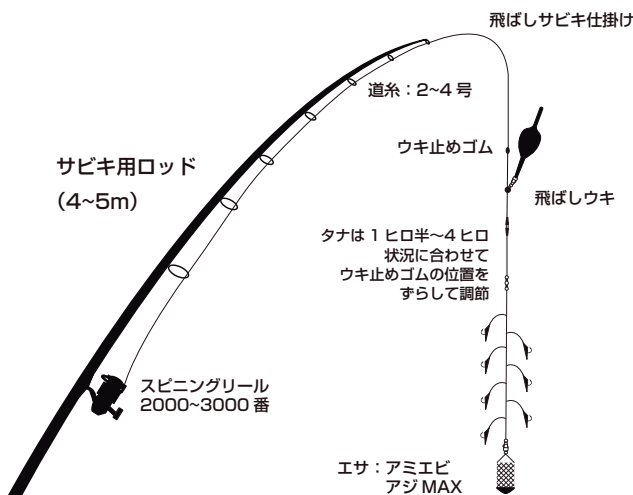

フィッシングマックスオリジナルのアミエビ。パックの縁を持ち上げれば持ち手に変わり、持ち運びに便利。しかもオリジナルアミエビスプーン付き。アジマックス配合で抜群の集魚力を発揮します。

■ フィッシングマックスオリジナル タチウオ仕掛けセット
ウキや発光体などタチウオ仕掛けワンパッケージになったタチウオ仕掛け。秋の夜長を本格的かつ手軽に楽しめる便利な仕掛けです。

■ フィッシングマックスオリジナル タチウオ仕掛け
キバナゴの色に合わせたカラーフック仕様やナメ食い、2段くわせなど様々な用途に合わせてラインナップ。タチウオを手軽に緻密に攻略できます。

■エサ
フィッシングマックスオリジナル
・サンマ切り身
使いやすい大きさにカットされた新鮮なサンマ。集魚効果抜群で針もちの良さも抜群。

・キバナゴ
差しやすく食べごろサイズの新鮮なキバナゴです。タチウオの喰いを誘発する青色着色と赤色着色もラインナップ。

仕掛図

●飛ばしサビキ仕掛け

●タチウオウキ釣り仕掛け

■フィッシングマックス二色の浜店：072-438-9898