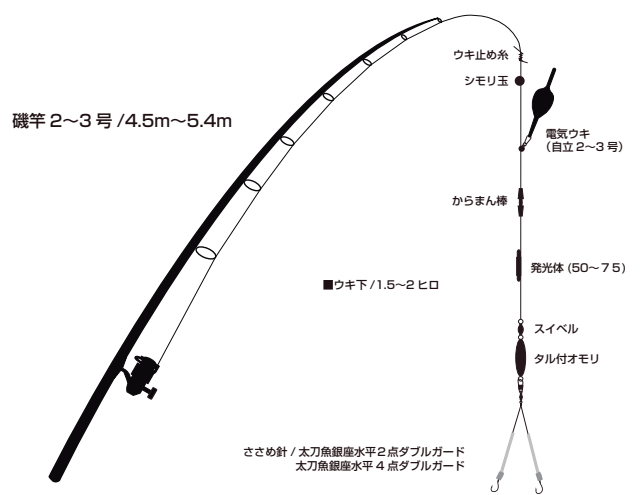

フィッシングマックスオリジナルのアミエビ。パックの縁を持ち上げれば持ち手に変わり、持ち運びに便利。しかもオリジナルアミエビスプーン付き。アジマックス配合で抜群の集魚力を発揮します。

■ フィッシングマックスオリジナル タチウオ仕掛けセット
ウキや発光体などタチウオ仕掛けワンパッケージになったタチウオ仕掛け。秋の夜長を本格的かつ手軽に楽しめる便利な仕掛けです。

■ フィッシングマックスオリジナル タチウオ仕掛け
キバナゴの色に合わせたカラーフック仕様やナメ食い、2段くわせなど様々な用途に合わせてラインナップ。タチウオを手軽に緻密に攻略できます。

■エサ
フィッシングマックスオリジナル
・サンマ切り身
使いやすい大きさにカットされた新鮮なサンマ。集魚効果抜群で針もちの良さも抜群。

・キバナゴ
差しやすく食べごろサイズの新鮮なキバナゴです。タチウオの喰いを誘発する青色着色と赤色着色もラインナップ。

仕掛図

●飛ばしサビキ仕掛け

●タチウオウキ釣り仕掛け

■フィッシングマックス二色の浜店：072-438-9898