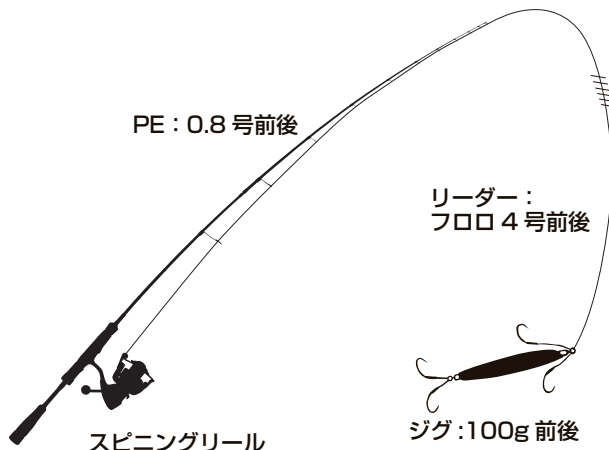

ANGLERS PARADISE

四季の釣り

www.anpara.co.jp

再放送タックル詳細

日本海で手軽なライトジギング！ハマチ楽釣 & サゴシ祭り / 四季の釣り 2016年5月6日 OA

伊丹章のワンポイントアドバイス

フィッシングアドバイザーはメジャークラフトの川上哲さんです。今回は100g程のジグで狙うライトジギング。まずは水深60m前後のポイントでボトムからワンピッチでアピール。活性の高いハマチが喰いつき次々とゲット。中にはメジロクラスも姿を見せました。続いてポイント移動をし、水深は50m前後でサゴシ狙い。ここでもすぐにサゴシがヒットし、まさに爆釣モードでサゴシ祭りとなる。番組ではタックル、釣り方のポイントなどを詳しく解説しています。

アイテム

GKJ-S58/3 Length(ft) : 5' 8" · Jig(g) : 60-120 · PE.Line(号) : 1-3 · Action : Regular · PRICE(¥) : 18,000
近海ジギングのスタンダードモデル。1日中使っても疲れ知らずの軽量・細身のブランクからは想像できないトルクを秘めています。中型青物がメインターゲットですが、時間をかけての大物獲りもこのロッドの真骨頂。

GKJ-S60SLJ Length(ft) : 6' 0" · Lure(g) : 40-120 · PE.Line(号) : 0.6-1.2 · Action : Regular Fast · PRICE(¥) : 17,000
小・中型青物やタチウオなどを近海で手軽に狙えるライトジギングが近年大流行。その中でも比較的浅場を攻める場合や、ターゲットがライトな状況ではこのロッドが楽しめるでしょう。「ジギング=重労働」という考えは、このモデルが覆してくれるはず。

SPJ-B64LJ Length(ft) : 6' 4" · LURE(g) : 60-150 · PE.Line(号) : 0.6-1.5 · Action : Regular · PRICE(¥) : 8,500
ストロークに余裕を生み出すセミロングモデルです。様々なジャークテクニックに対応する長さは、その日のヒットパターンを探るにも最適。特に、タチウオジギングには、ピッタリのモデルです。フォーリングのアタリを捉えてください。

ジグバラ パーチカル IKANAGO (イカナゴ) モデル、新登場!

ジグバラ Vertical イカナゴ [90・110g・120g] 各4色 本体価格：オープン価格

ジグバラ パーチカル | KANAGO (イカナゴ) モデル、新登場!
一定のリズムで体をくねらせ、獲食者に誘われると巨つたようにスピーディーに泳ぎ「ピタッ」と止まる。といったイカナゴ特有の泳ぎを完全イミテート。連続ショートで繰り返す設定したIKANAGOアクション。また、ただ泳ぎでのゆるゆるとしたウォーキングアクションでアピールします。オフショアジギングの「イカナゴパターン」や、「シルエットを小さく見せたい」ときに最適なモデルです。

- 連続ショートイカナゴアクション
- ただ泳ぎでのゆるゆるとしたウォーキングアクション
- 彫れ、張が強い15層マルチレイヤーコーティング

Fast Jig ファストジグ

「リーダーに結ぶだけの万能オールインワン>パーチカルジグ」コンセプトは誰でも楽しめる全て詰まった「本格的お手軽ジグ」

ファストジグ [100g・120g・150g・175g] 各6色 本体価格：オープン価格

前後左右非対称形状 安定したストライドアクションとフォーリング時のゆるゆるとした泳ぎを実現。シャープなフックの先端が鋭く、ターゲットに刺さる瞬間に強力なクック効果を生み出す。