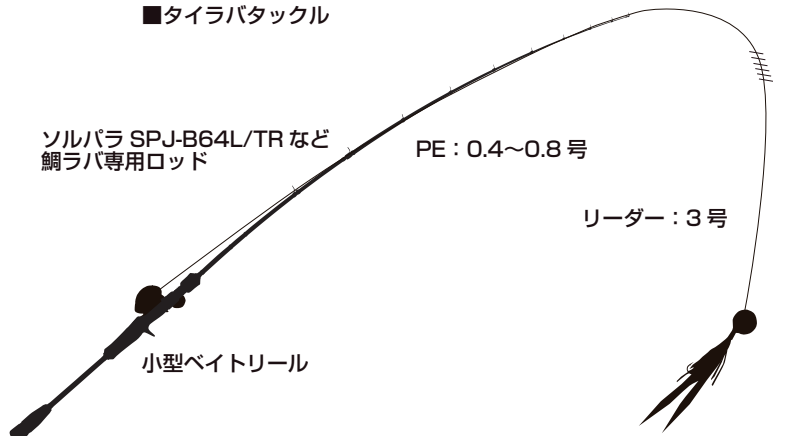

アイテム

フィッシングマックス

Create your fishing life

Hapyson

計測グリップライト YQ-820
計測グリップに軽量モデルが登場!!
専用アプリを使い撮影するだけで計測までしてしまう計測グリップシリーズから機動性に優れたライトタックルバージョンが登場しました。アプリを使えば釣り上げた魚を持ったまま撮影と計測が可能機動性に優れた軽量タイプグリップ部分の突起により素早いランディングが可能。
【外形寸法】
長さ 165×幅 60×高さ 20mm
【質量】約 125g
【付属品】尻手ロープ、カラビナ
【最大計測サイズ】50cm まで

Create your fishing life

Hapyson

計測グリップ YQ-810
釣り計測シリーズに大物用フィッシュグリップが登場!! 大型魚を安全にかつ確実にホールドできるフィッシュグリップに計測アプリ用マーカが付きました。確実に魚の口をとらえ、ランディングをサポートします。釣り上げた魚を持ったまま撮影と計測が可能バネ秤をグリップに内蔵し、重さの計測も可能指一本でもトリガーを引けるように、トリガーの上下に指かけを採用
【外形寸法】長さ 295×幅 48mm
【質量】約 205g
【付属品】尻手ロープ：1本
【最大計測サイズ】1m まで

仕掛図

■タイラバタックル

ソルバラ SPJ-B64L/TR など
鯛ラバ専用ロッド

PE : 0.4~0.8 号

リーダー : 3号

小型ベイトリール

スライドアンサー 75g をメインに使用

■利弥丸 : 090-4282-4828