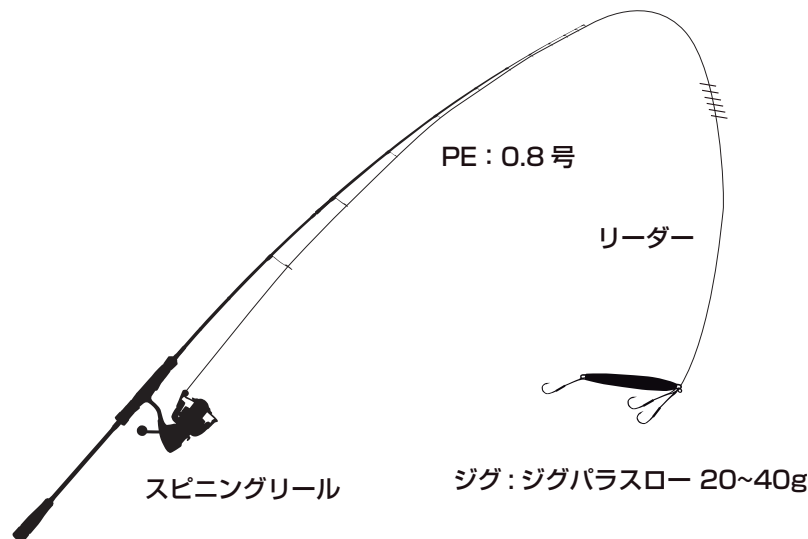

Tackles

Major Craft

JP Jigpara ジグパラ Slow DO FEEL AND CONTROL THAT WEIGHT

ジグパラスロー

20、30、40 / 全7色

ショアスロージギング専用モデル登場！

近年加熱の予感が漂っているスロー系シルエットフロントにはツインアシスト、リアにはシングルアシストの3フック仕様。細かいピッチのヒラヒラ落ち葉フォールを生み出し、引き重りを抑えつつしっかりとした水押のハイアピール設計。ノーマルよりややリア気味のウエイトセッティングは、安定した飛行姿勢と想像以上の飛距離を叩き出します。

NONE NAKED POWER COMPROMISED HIGHEST MATERIAL

NSS-902SSJ

NSS-902SSJ Length(ft):9'0"・LURE(G):5-30・PE.Line(号):0.4-1.2・Action:REGULAR FAST・PRICE(¥):21,500
スーパーライトショアジギングを始めるならこのモデル。エギングやシーバスゲームと同じような感覚で楽しめる。ジグパラマイクロ(ノーマル/スリム)15gや、ジグパラ20~30gを結んで投げて釣ってください。

NSS-942SSJ Length(ft):9'4"・LURE(G):15-40・PE.Line(号):0.6-1.5・Action:REGULAR FAST・PRICE(¥):22,500
40gまでのジグパラやジグパラセミロングで、サバやハマチ、タチウオ、サゴシなどを漁港やサーフで狙って欲しい。何が釣れるかはお楽しみ。不意の大物にもクロスフォース製法によるバットパワーで対応できる。

仕掛図

■香川県東かがわ市 安戸池釣場フィッシュフック : 0879-33-2800