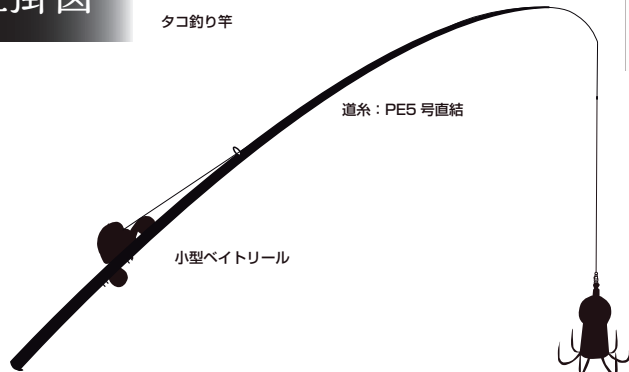

ANGLERS PARADISE

四季の釣り

www.anpara.co.jp

再放送タックル詳細

武庫川一文字でファミリーフィッシング！ タコ好調&サビキでアジ爆釣 四季の釣り /2016年7月22日 OA

伊丹章のワンポイントアドバイス

フィッシングガイドは、フィッシングマックスの大北忠教さん。武庫川一文字は全長が約4.4km。防波堤の内向きも外向きもタコのポイントで、今シーズンはタコが好調に釣れています。今回は波止のタコ釣り初心者も参加し、専用タックルを使って次々とタコをゲット。ファミリーフィッシングの定番サビキ釣りでは、小アジが連なり爆釣モード。番組では専用タックルや釣り方のポイントなどを詳しく解説しています。

Tackles

フィッシングマックス

マックスオリジナルアミエビ

アジマックス

マックスオリジナル大阪湾サビキ（替え仕掛け）

ハピソン釣り計測アプリ

仕掛図

■フィッシングマックス武庫川店：06-6411-4848