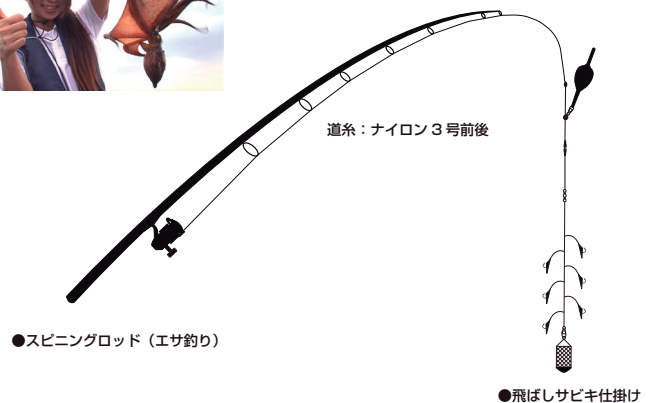

ANGLERS PARADISE

四季の釣り

www.anpara.co.jp

再放送タックル詳細

武庫川一文字でファミリーフィッシング！ タコ好調&サビキでアジ爆釣 四季の釣り /2016年7月22日 OA

伊丹章のワンポイントアドバイス

フィッシングガイドは、フィッシングマックスの大北忠教さん。武庫川一文字は全長が約4.4km。防波堤の内向きも外向きもタコのポイントで、今シーズンはタコが好調に釣れています。今回は波止のタコ釣り初心者も参加し、専用タックルを使って次々とタコをゲット。ファミリーフィッシングの定番サビキ釣りでは、小アジが連なり爆釣モード。番組では専用タックルや釣り方のポイントなどを詳しく解説しています。

Tackles

フィッシングマックス

マックスオリジナルアミエビ

アジマックス

マックスオリジナル大阪湾サビキ（替え仕掛け）

ハピソン釣り計測アプリ

仕掛図

■フィッシングマックス武庫川店：06-6411-4848